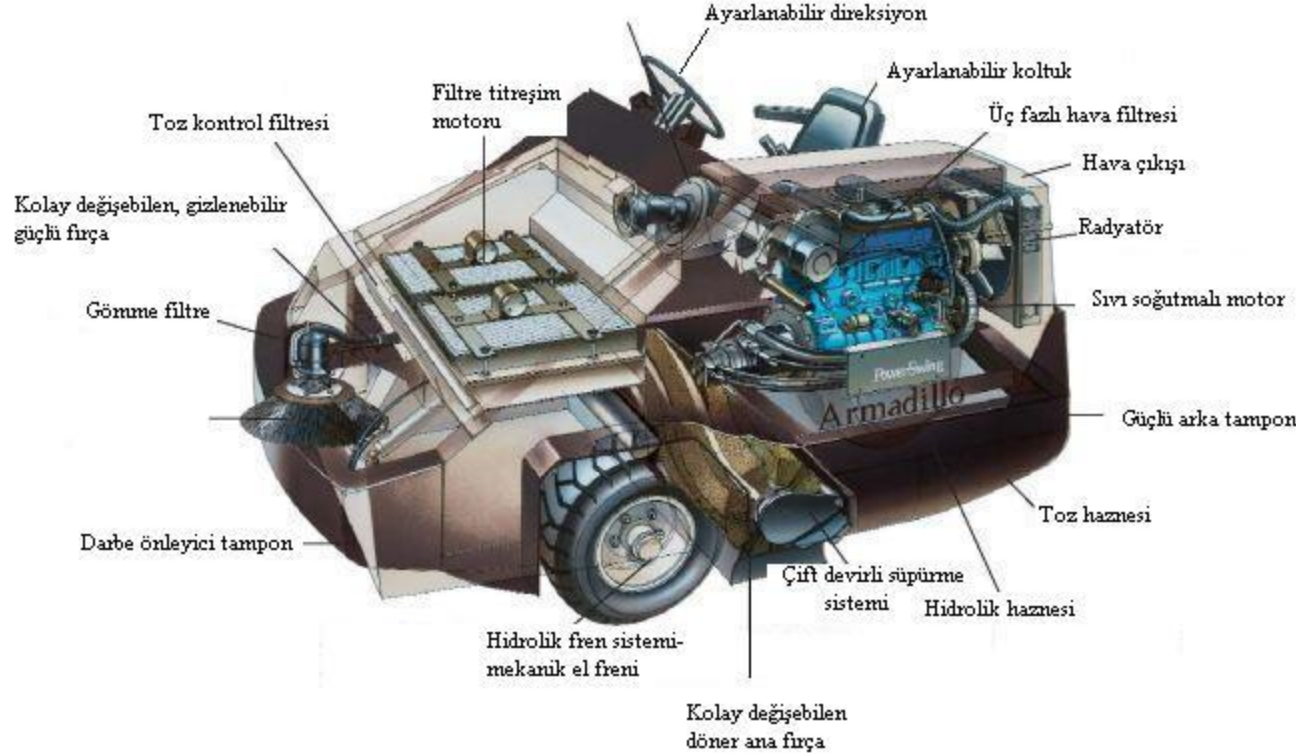

Armadillo, etkili süpürme sistemi ve uzun süreli güvenilir servis kalitesi sunar. Dayanıklı parçaları ve tasarımıyla temizlik ihtiyacını titizlikle karşılar. Armadillo, tıpkı birçok forklifte olduğu gibi gerçekten yenilenebilir bir süpürme makinesidir. Bu demek oluyor ki alışılmış süpürme makinelerinden daha uzun ömürlüdür.

Gövde Sistemi

- Güçlü çelik parçalar.
- Büyük yumuşak lastik tekerler
- PowerClimb; bütün zeminlerde rahat ulaşım
- PowerFlex; arka tekerde otomobil tipi süspansiyon (Bazı modellerde opsiyonel)
- Sarsıntı ve titreşim önleyici sistem

* Sadece 9XR, 9XV, ve 10X

Armadillo 6X

11.520 m2 kapasitede,
134 cm süpürme genişliği, hidrolik boşaltım sistemi, bataryalı, benzinli, dizel ve LPG seçenekler.